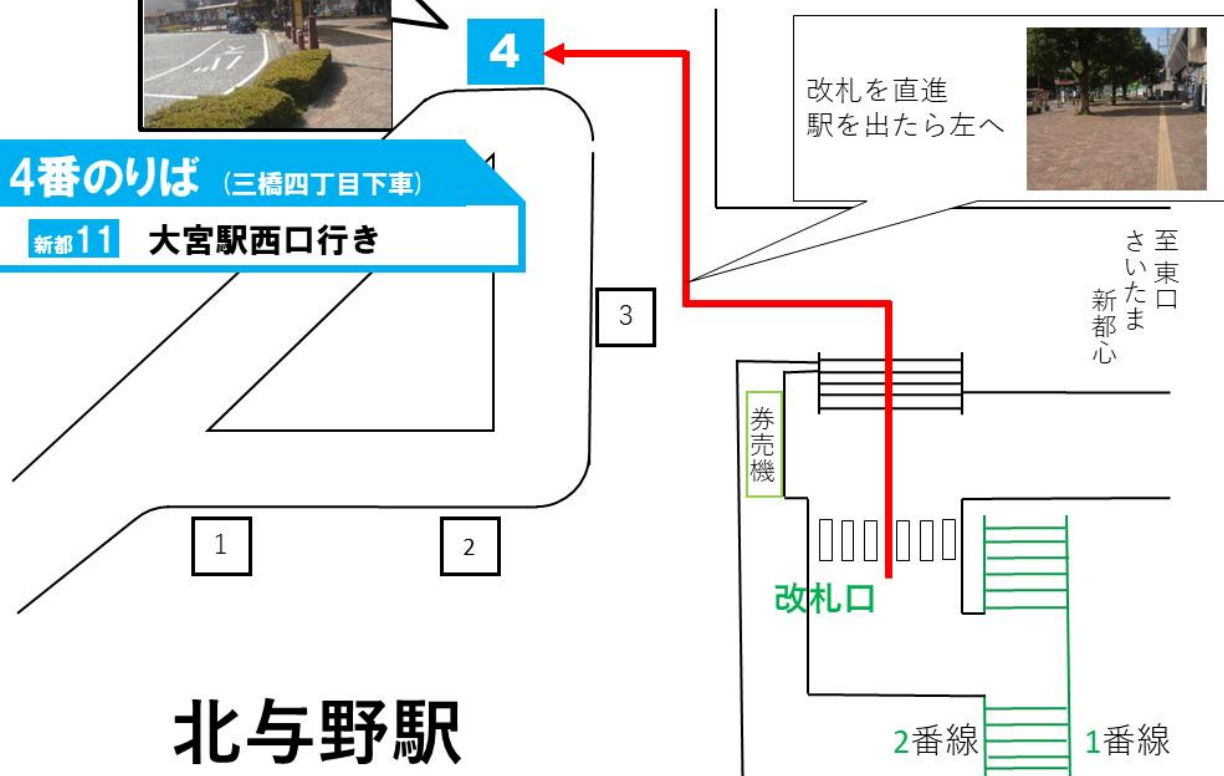

さいたま新都心駅

1番のりば

(三橋四丁目下車)

新都11 大宮駅西口行き

階段を下りて
歩道を右へ

至北与野
駅方面

至東口
コクーン

改札口

改札を出て左 (北与野方面) へ

4

4番のりば (三橋四丁目下車)

新都11 大宮駅西口行き

改札を直進
駅を出たら左へ

至東口
さいたま
新都心

券売機

改札口

2番線

1番線

北与野駅