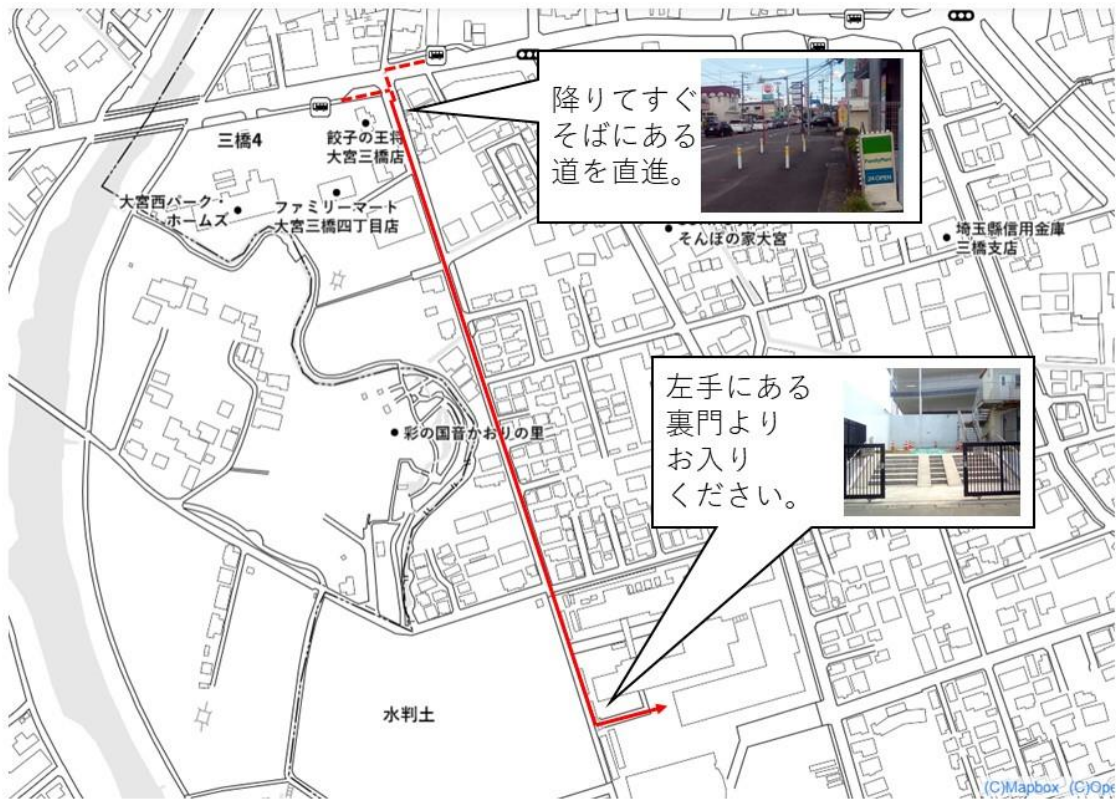

大宮国際バス停～学校