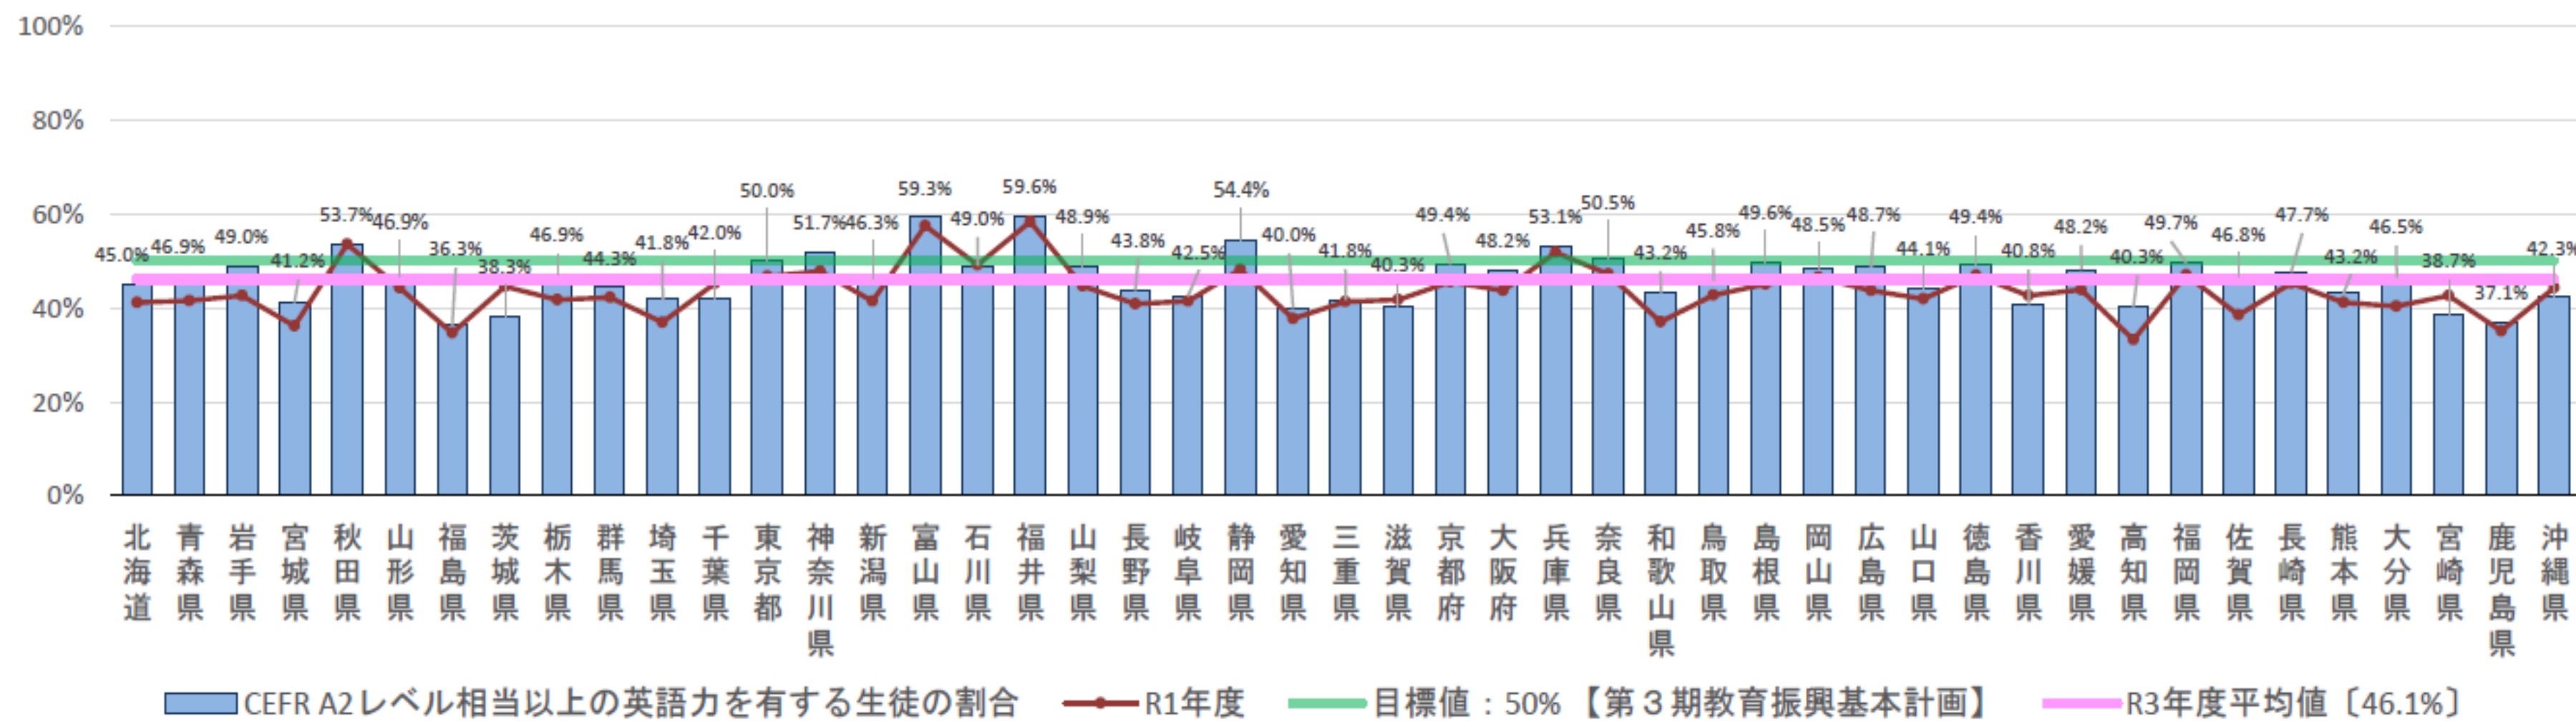

高等学校

出典：第74回全国高等学校長協会総会 文部科学省行政説明資料（2022.5.26）