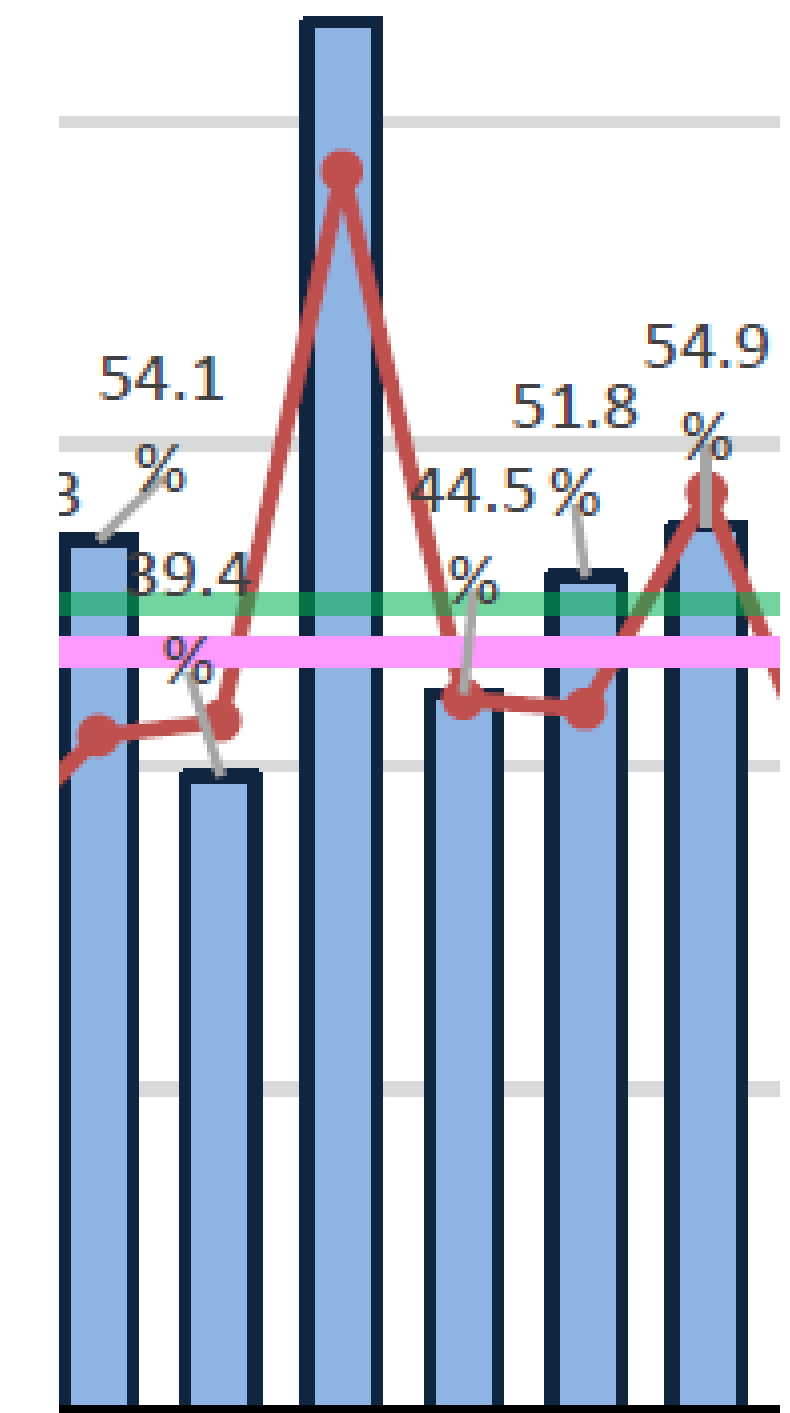

R3. 86.3% (R1. 77.0%)

札幌市
仙台市
さいたま市
千葉市
川崎市
横浜市