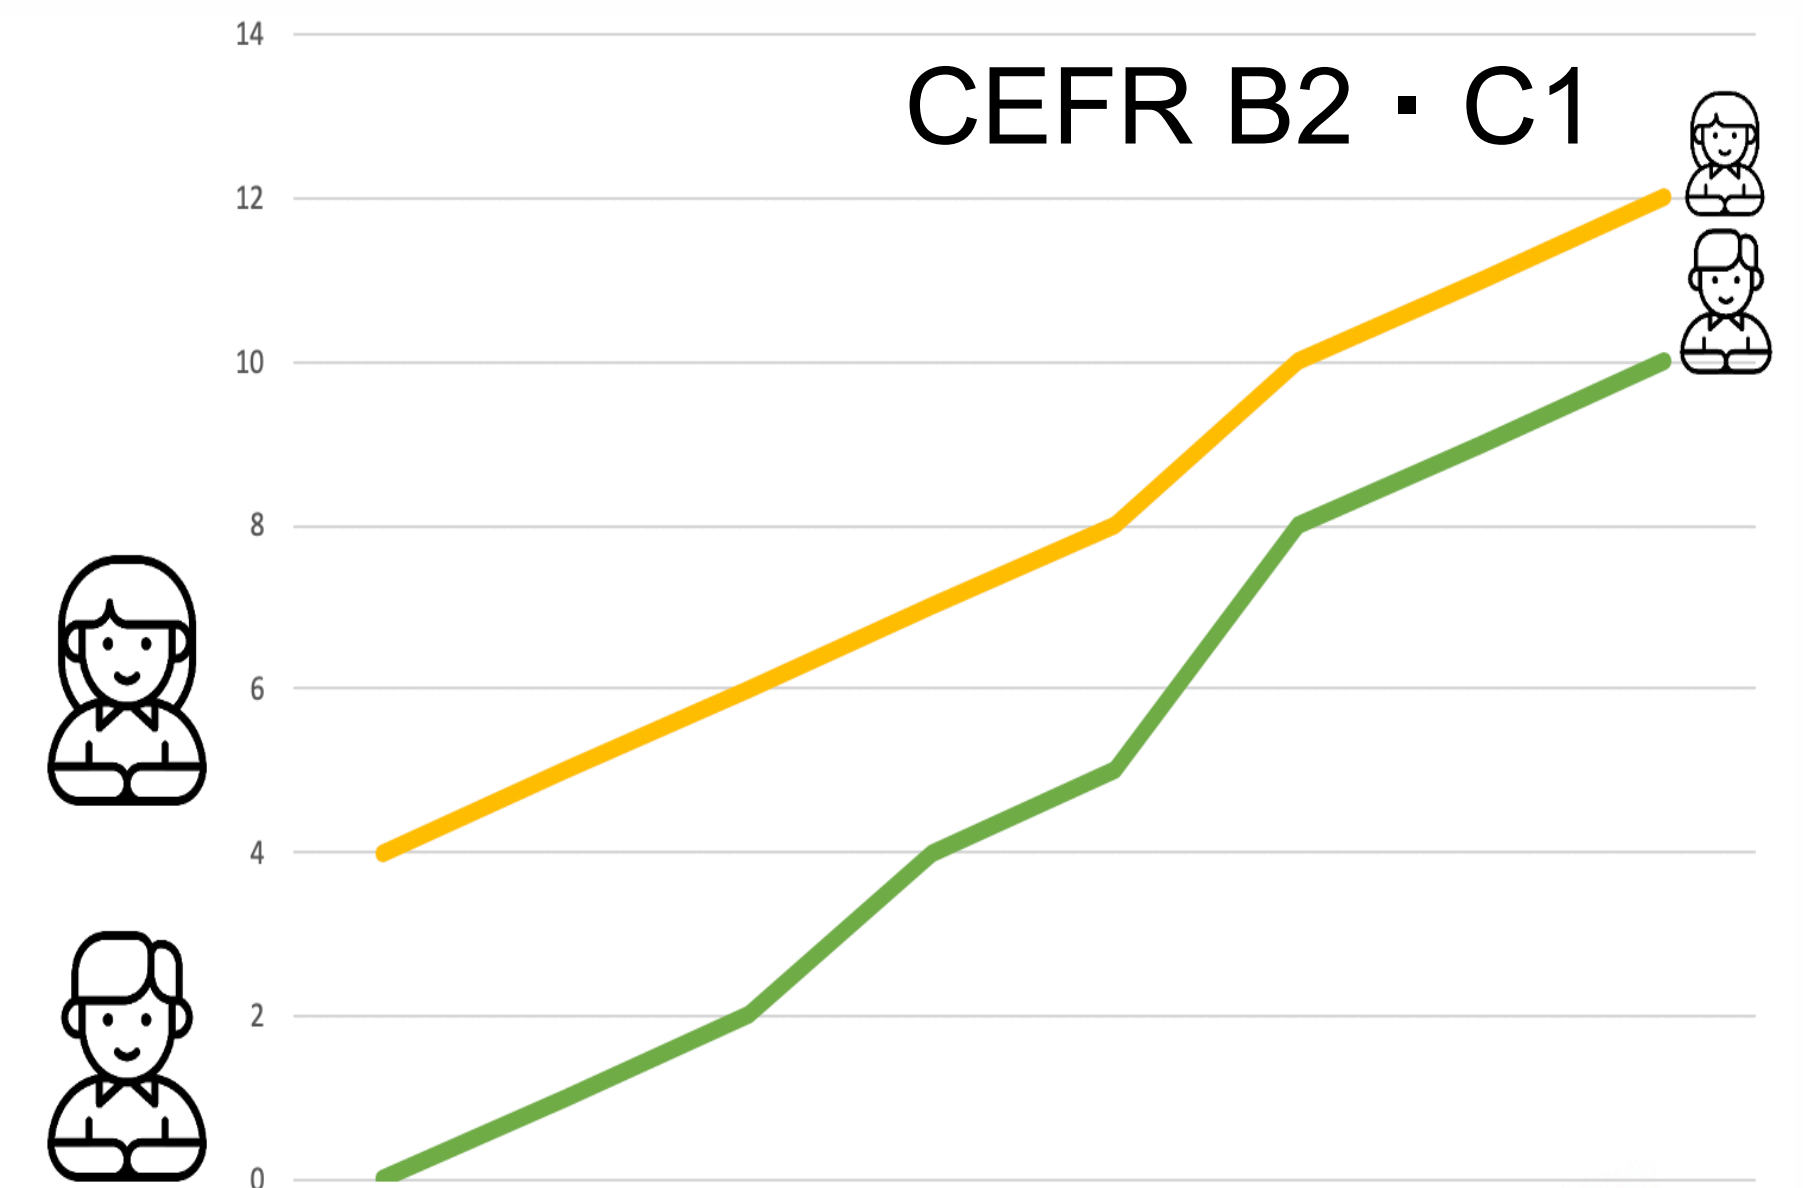

高1:731 高2:781 高3:811

CEFR (セフアール) は、ヨーロッパを中心に世界的に使われている語学力のレベルを示す国際基準で、その日本版がCEFR-J (セフアールジェイ)

CEFR-J

A2.1 海外ホームステイや語学研修で楽しめるレベル

A2.2 海外の高校の授業に参加できるレベル

B1 海外進学を視野に入れることができるレベル

自分の成長を楽しみながら、がんばろう。