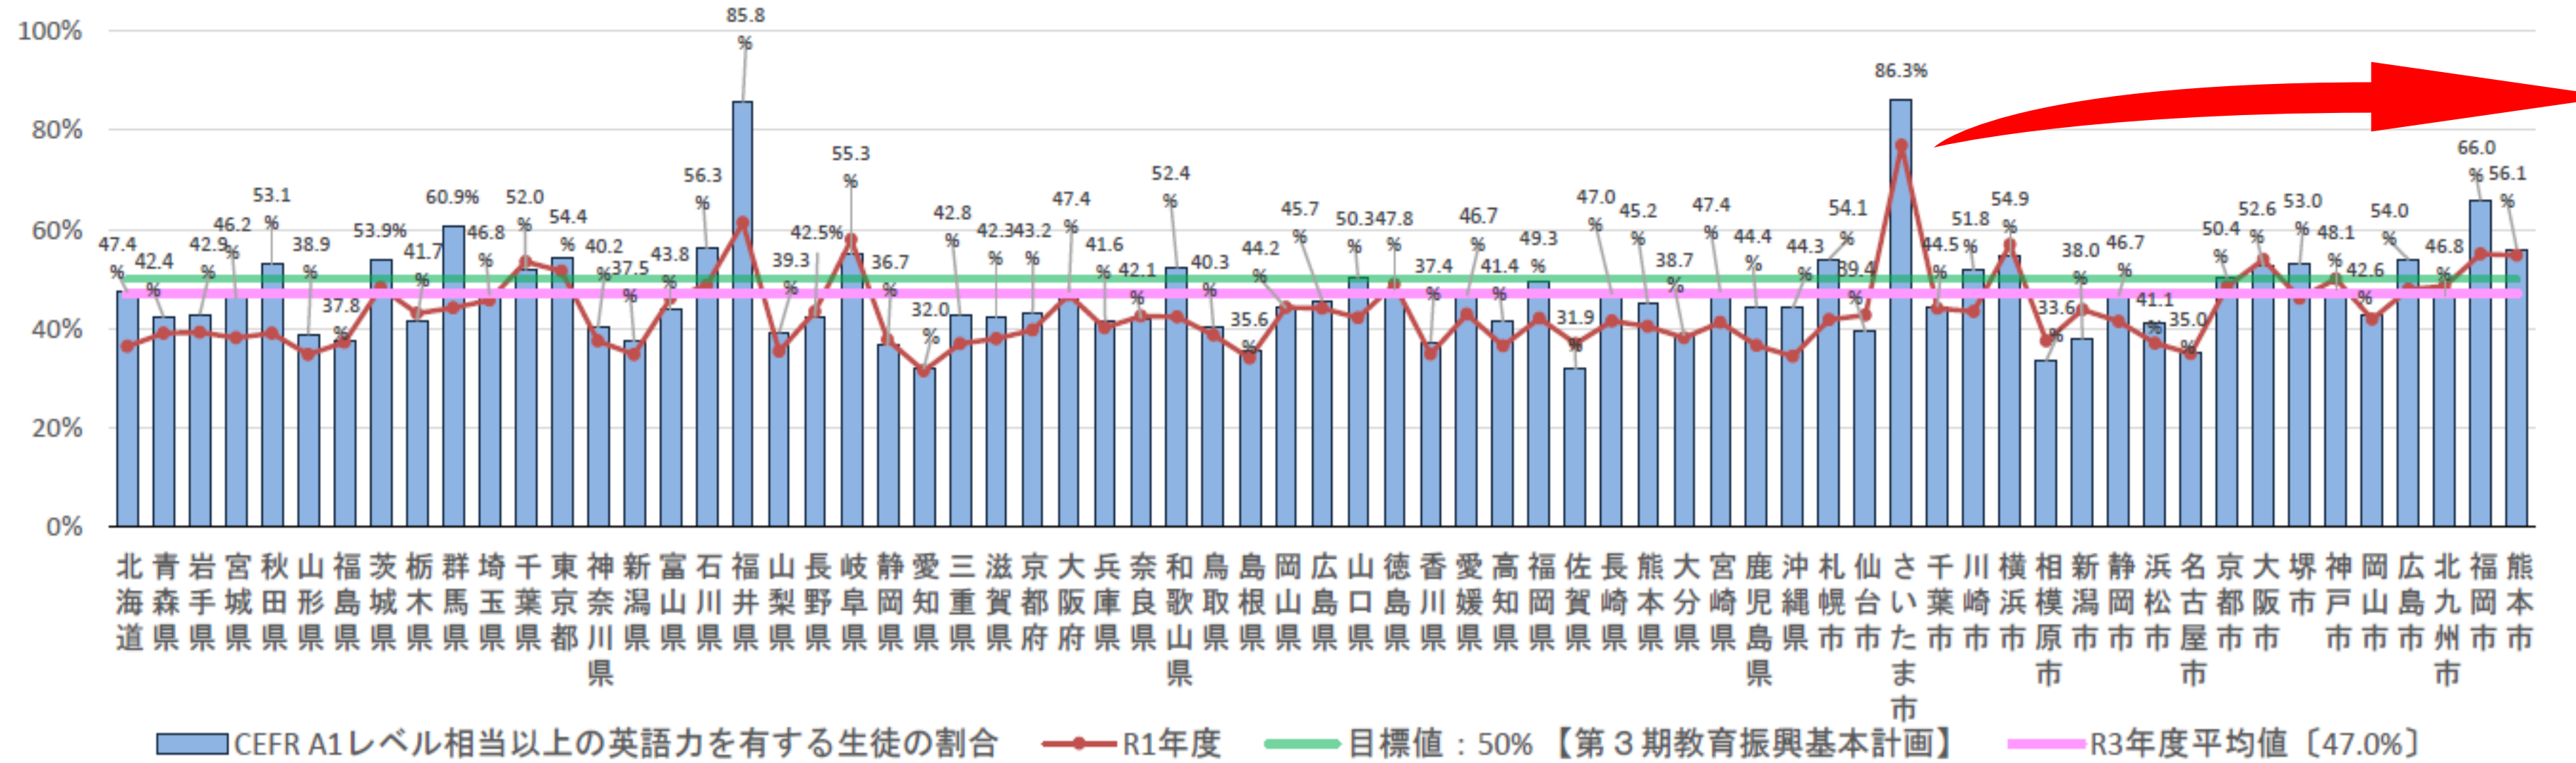

中学校

R3. 86.3% (R1. 77.0%)

札幌市
仙台市
さいたま市
千葉市
川崎市
横浜市

高等学校

出典：第74回全国高等学校長協会総会 文部科学省行政説明資料（2022.5.26）